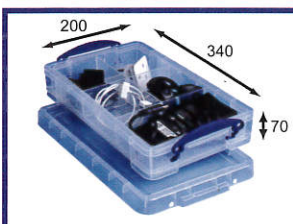

**0.55 Litre box**  
Pencils / crayons

**0.7 Litre box**  
Desk tidy

**0.75 Litre box**  
Erasers / small office items

**0.8 Litre box**  
12" rulers / paint brushes

**0.9 Litre box**  
Pencils / small office items

**1.5 Litre box**  
30cm / 12" pencil box

**1.6 Litre box**  
Desk tidy

**1.7 Litre Folding box**  
Stationery items / drawer divider

**1.75 Litre box**  
Stamps / office items

**2.1 Litre box**  
6 x 4 Photographs / postcards

**2.5 Litre box**  
Cable organiser

**3 Litre box**  
18 CDs / 10 DVDs

**4 Litre box**  
1 Ream of A4 paper

**5 Litre box**  
Office tidy / ladies shoes

**6 Litre box**  
C4 envelopes

**6.5 Litre box**  
Holds 36 CDs or 20 DVDs